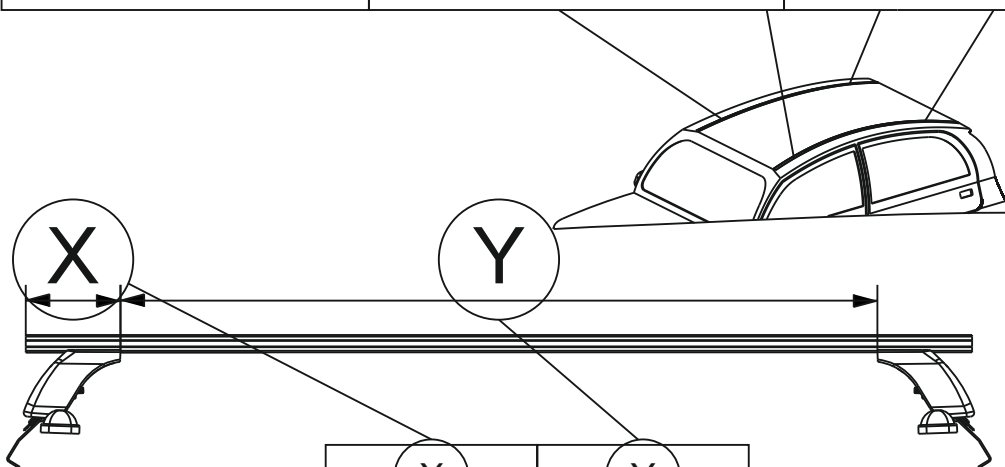

Таблица №1

Марка автомобиля	Тип кузова	Год выпуска				
Chevrolet Cruze	Хетчбэк	2011-2015	12В	12А	24	24
			017	017	018	018
			50	50	60	60
Вид пластиковой опоры						
Направление стрелки на пластиковой опоре			Наружу машины		Внутри машины	

Таблица №4

Только для модели багажника LUX CITY!

	перед(мм)	зад(мм)
Z	1050	1050
L	868	874