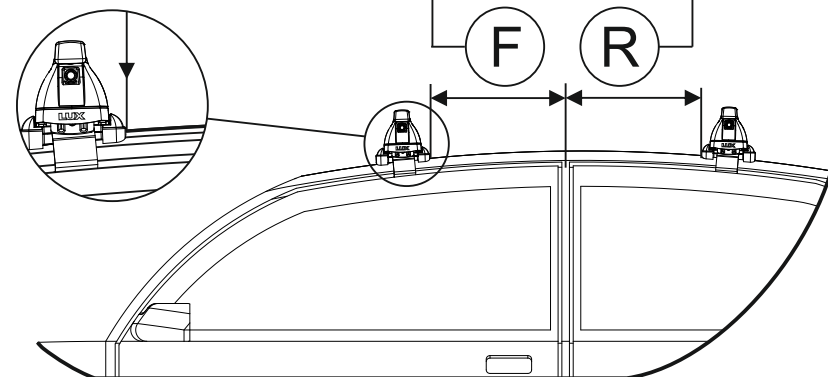

Таблица №2

Только для модели багажника БКЗ!

X		Y	
Перед, мм. (FRONT)	Зад, мм. (REAR)	Перед, мм. (FRONT)	Зад, мм. (REAR)
130	127	940	946

Таблица №3

Для всех моделей багажников

F	R
Расстояние до балки (перед - FRONT), мм.	Расстояние до балки (зад - REAR), мм.
200	400

Таблица №4

Только для модели багажника LUX CITY!

	перед(мм)	зад(мм)
Z	1050	1050
L	868	874