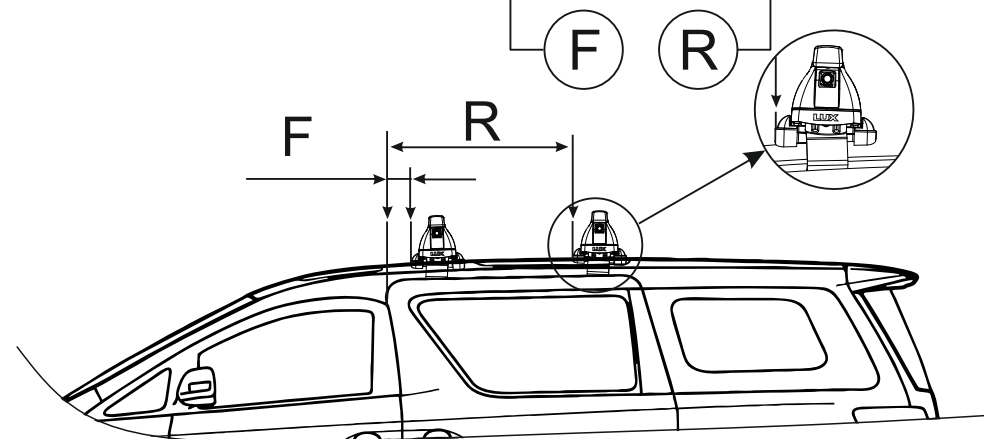

**Таблица №1**  
Для всех моделей багажников

Марка автомобиля	Тип кузова	Год выпуска				
GAC M8	Минивэн	2023-...	01	01	01	01
			959	959	959	959
			50	50	50	50
Вид пластиковой опоры						
Направление стрелки на пластиковой опоре			Наружу машины		Наружу машины	

**Таблица №2**  
Только для модели багажника БКЗ!

X		Y	
Перед, мм. (FRONT)	Зад, мм. (REAR)	Перед, мм. (FRONT)	Зад, мм. (REAR)
145	144	1110	1112

**Таблица №3**  
Для всех моделей багажников

F	R
Расстояние до балки (перед - FRONT), мм.	Расстояние до балки (зад - REAR), мм.
150	850

**Таблица №4**  
Только для модели багажника LUX CITY!

	перед(мм)	зад(мм)
Z	1230	1232
L	1038	1040