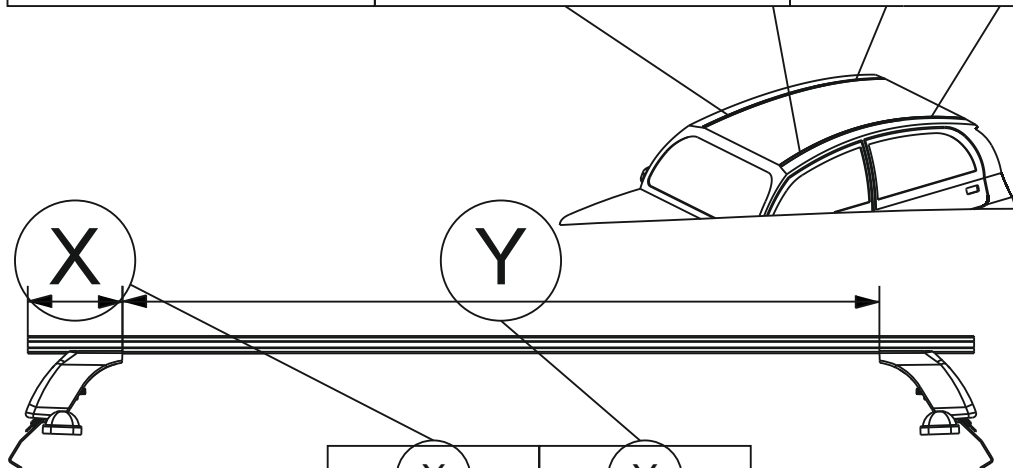

**Таблица №1**  
Для всех моделей багажников

Марка автомобиля	Тип кузова	Год выпуска				
GAC M8	Минивэн	2023-...	01	01	01	01
			959	959	959	959
			50	50	50	50
Вид пластиковой опоры						
Направление стрелки на пластиковой опоре			Наружу машины		Наружу машины	

**Таблица №4**  
Только для модели багажника LUX CITY!

	перед(мм)	зад(мм)
Z	1230	1232
L	1038	1040