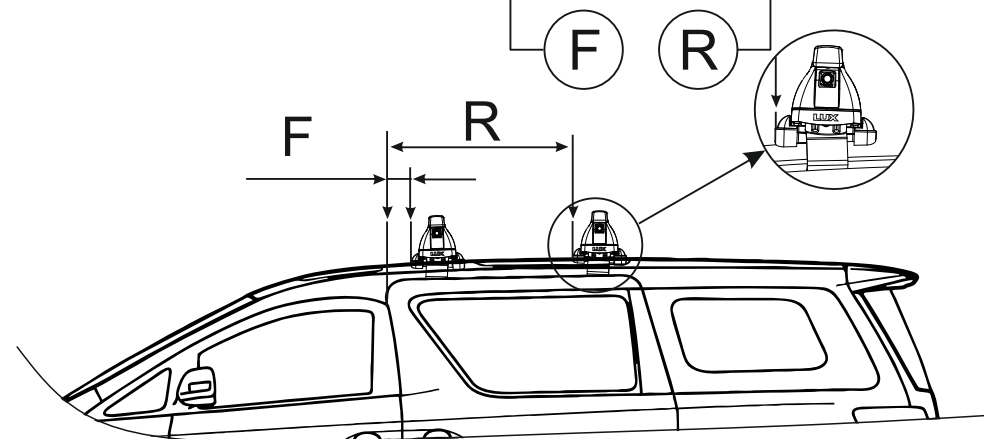

Таблица №2 Только для модели багажника БК3!

X		Y	
Перед, мм. (FRONT)	Зад, мм. (REAR)	Перед, мм. (FRONT)	Зад, мм. (REAR)
100	100	1000	1000

Таблица №3 Для всех моделей багажников

F	R
Расстояние до балки (перед - FRONT), мм.	Расстояние до балки (зад - REAR), мм.
60	800

Таблица №4 Только для модели багажника LUX CITY!

	перед(мм)	зад(мм)
Z	1120	1120
L	928	928