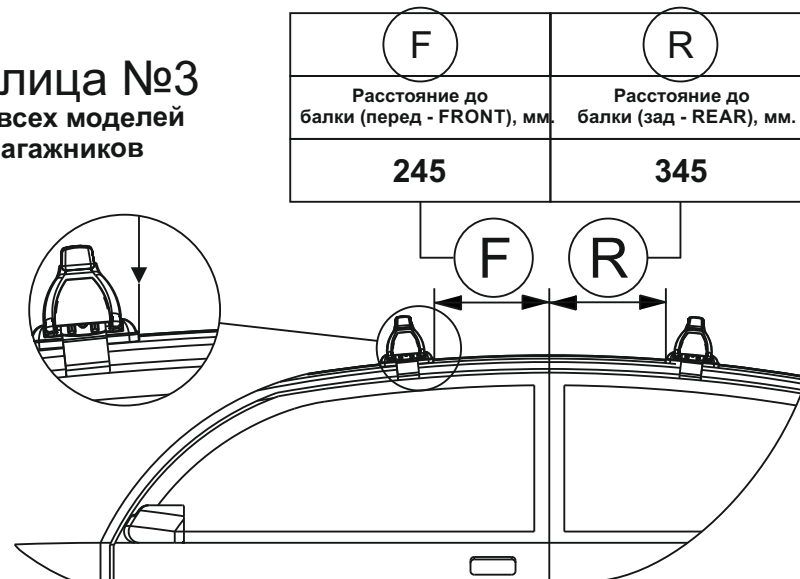

Таблица №2 Только для модели багажника БКЗ!

X		Y	
Перед, мм. (FRONT)	Зад, мм. (REAR)	Перед, мм. (FRONT)	Зад, мм. (REAR)
131	148	938	904

Таблица №3 Для всех моделей багажников

Таблица №4 Только для модели багажника LUX CITY!