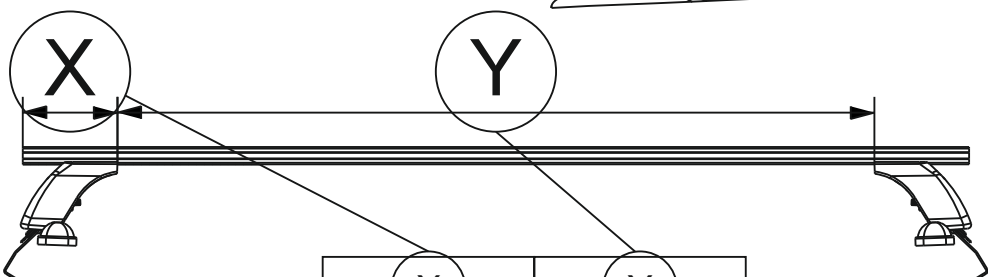

Таблица №1 Для всех моделей багажников

Марка автомобиля	Тип кузова	Год выпуска				
Volkswagen Passat CC	Купе	2008-2017	18B	18A	02	02
			949	949	950	950
			50	50	50	50
Вид пластиковой опоры						
Направление стрелки на пластиковой опоре			Наружу машины		Внутри машины	

	перед(мм)	зад(мм)
Z	1168	1116
L	976	924