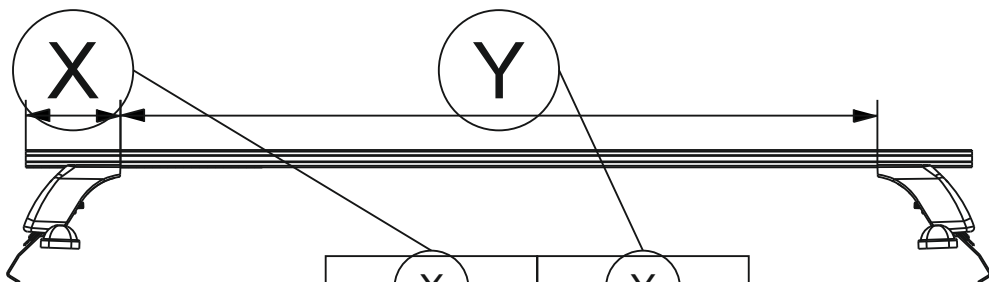

Таблица №1
Для всех моделей багажников

Марка автомобиля	Тип кузова	Год выпуска				
Honda Accord	седан	2008-2012	02	02	02	02
			13	13	14	14

Таблица №2
Только для модели багажника БКЗ!

X		Y	
Перед, мм. (FRONT)	Зад, мм. (REAR)	Перед, мм. (FRONT)	Зад, мм. (REAR)
94	111	1012	978

Таблица №3
Для всех моделей багажников

F	R
Расстояние до балки (перед - FRONT), мм.	Расстояние до балки (зад - REAR), мм.
175	310

Таблица №4
Только для модели багажника LUX CITY!

	перед(мм)	зад(мм)
Z	1050	1050
L	940	906