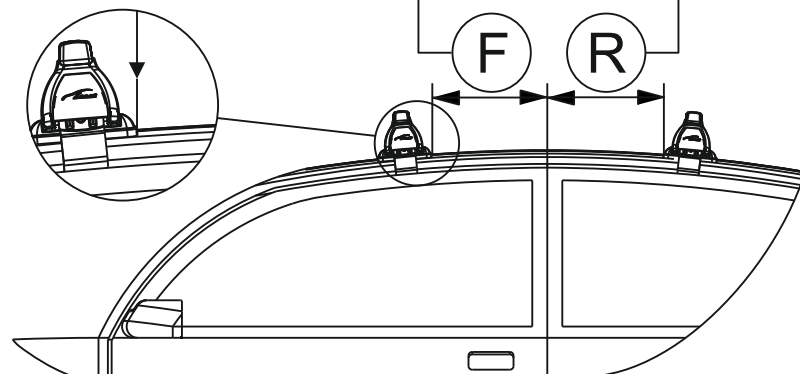

Таблица №3
Для всех моделей багажников

F	R
Расстояние до балки (перед - FRONT), мм.	Расстояние до балки (зад - REAR), мм.
175	310

Таблица №4
Только для модели багажника LUX CITY!

	перед(мм)	зад(мм)
Z	1050	1050
L	940	906