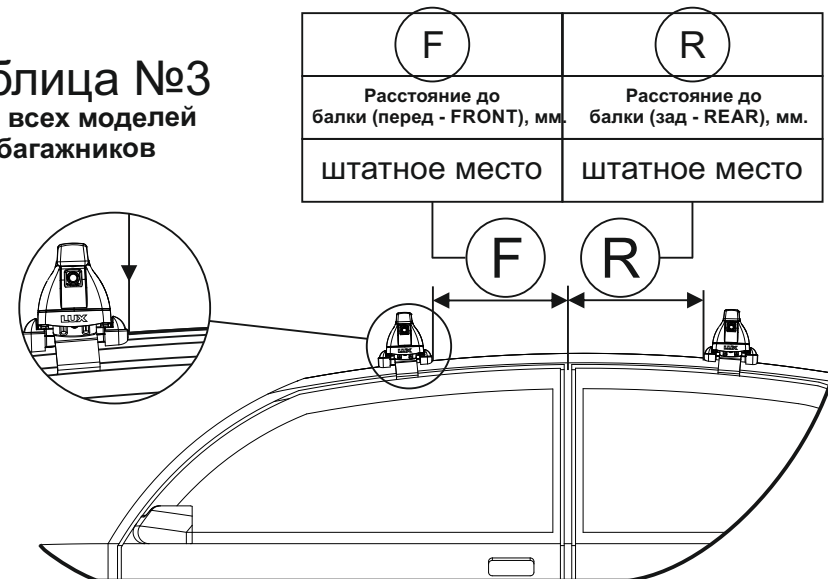

X		Y	
Перед, мм. (FRONT)	Зад, мм. (REAR)	Перед, мм. (FRONT)	Зад, мм. (REAR)
132	135	1036	1030

Таблица №3 Для всех моделей багажников