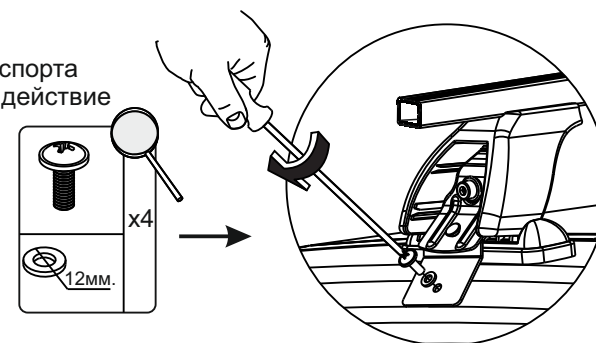

Таблица №4 Только для модели багажника LUX CITY!

	перед(мм)	зад(мм)
Z	1156	1150
L	964	958