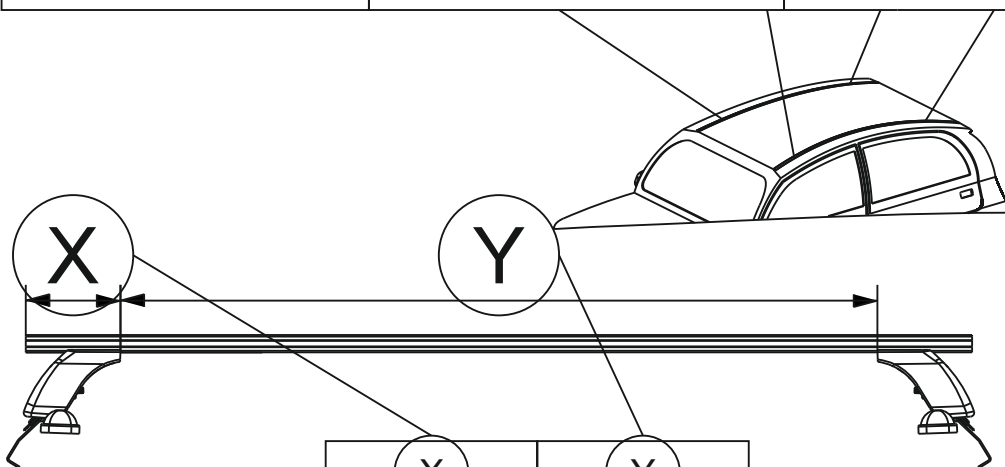

Таблица №1 Для всех моделей багажников

Марка автомобиля	Тип кузова	Год выпуска				
Nissan Qashqai	SUV	2006-2013	01	01	24	24
			496	496	204	204
			50	50	50	50
Вид пластиковой опоры						
Направление стрелки на пластиковой опоре			Внутрь машины		Внутрь машины	

Таблица №4 Только для модели багажника LUX CITY!

	перед(мм)	зад(мм)
Z	1156	1150
L	964	958