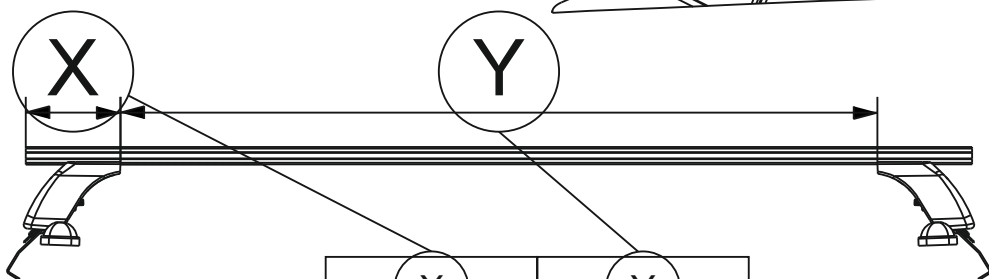

Таблица №1 Для всех моделей багажников

Марка автомобиля	Тип кузова	Год выпуска				
Naval F7x	SUV	2019-...	24	24	24	24
			033	033	018	018
			50	50	50	50
Вид пластиковой опоры						
Направление стрелки на пластиковой опоре			Внутрь машины		Внутрь машины	

Таблица №4 Только для модели багажника LUX CITY!

	перед(мм)	зад(мм)
Z	1184	1196
L	992	1004