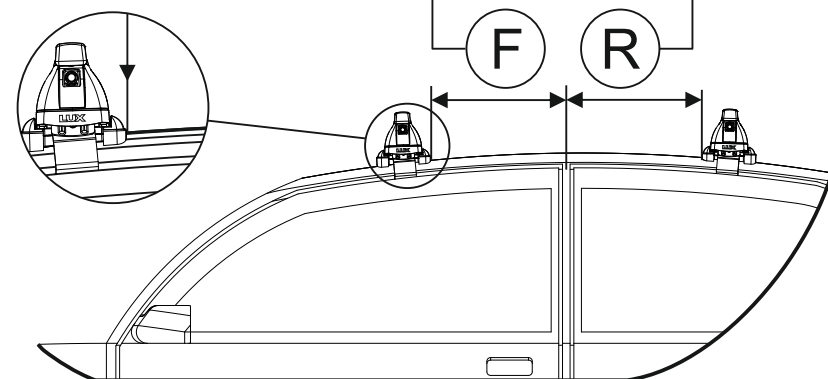

Таблица №2 Только для модели багажника БК3!

X		Y	
Перед, мм. (FRONT)	Зад, мм. (REAR)	Перед, мм. (FRONT)	Зад, мм. (REAR)
118	112	1064	1076

Таблица №3 Для всех моделей багажников

F	R
Расстояние до балки (перед - FRONT), мм.	Расстояние до балки (зад - REAR), мм.
250	350

Таблица №4 Только для модели багажника LUX CITY!

	перед(мм)	зад(мм)
Z	1184	1196
L	992	1004