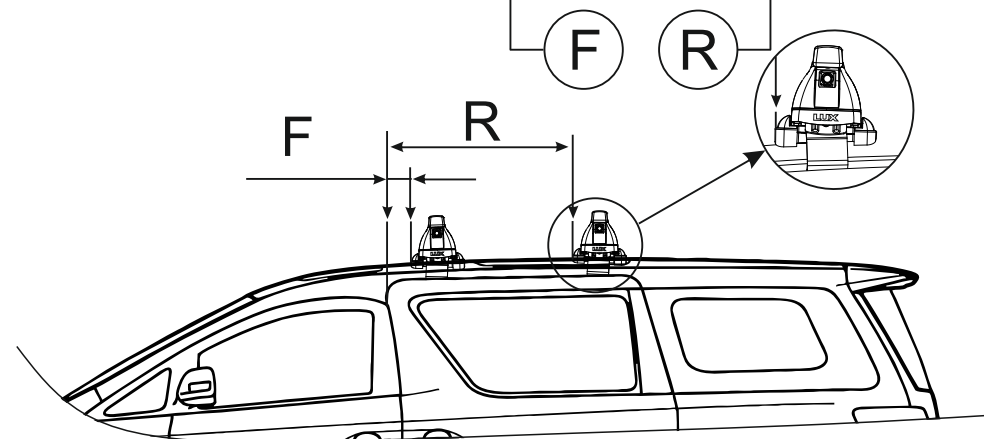

Таблица №2
Только для модели багажника БКЗ!

	X		Y
Перед, мм. (FRONT)	135	Зад, мм. (REAR)	153
		Перед, мм. (FRONT)	1030
		Зад, мм. (REAR)	994

Таблица №3
Для всех моделей багажников

F	R
Расстояние до балки (перед - FRONT), мм.	Расстояние до балки (зад - REAR), мм.
90	780

Таблица №4
Только для модели багажника LUX CITY!

	перед(мм)	зад(мм)
Z	1150	1114
L	958	922